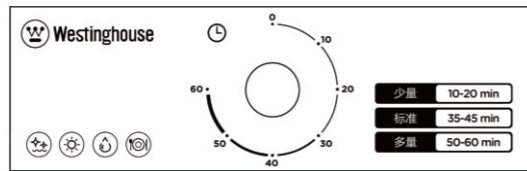

- 注： 1 表中参数仅供参考，具体以产品铭牌为准；
2 产品容积偏差范围为 $\pm 5\text{L}$ ；
3 我公司保留更改产品设计与规格的权利。

4.使用说明

控制面板：

贴片功能说明：☼ 杀菌，本产品可以杀菌 ☼ 高温，本产品可以高温消毒 ☼ 沥水，本产品可以沥水 ☼ 收纳，本产品可以收纳餐具

操作模式：

适用范围说明：

模式	时间	说明	适用家庭
少量	10-20 分钟	大汤碗*1 大汤勺*1 小汤勺*5 盘子*4 米饭碗*5 筷子*10	2-4口之家
标准	35-45 分钟	大汤碗*1 大汤勺*1 小汤勺*8 盘子*5 米饭碗*8 筷子*10	4-6口之家
多量	50-60 分钟	大汤碗*1 大汤勺*1 小汤勺*10 盘子*6 米饭碗*8 筷子*10	6-10口之家