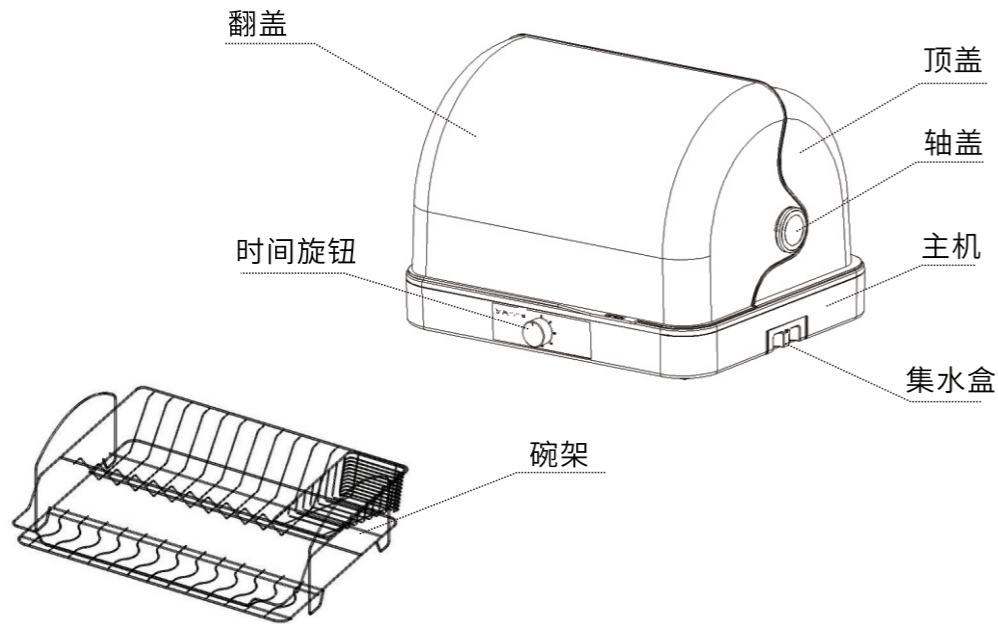

安全注意事项

- ⚠️ **必须要由专业技术人员维修**
  机器故障，用户参照说明书解决不了的。必须由专业技术人员维修禁止擅自拆装、修理。
- ⚠️ **雷雨天气，必须断开电源**
  雷雨天气，必须断开电源。
- ⚠️ **安装后必须检查连接正常方可运行**
  请安装完后，必须检查机器电源是否连接正常，再运行 保洁柜。
- ⚠️ **消毒刀、叉等尖锐餐具时，尖锐部分朝下**
  餐具的尖锐部分必须朝下，可以使用户更安全的取用餐具。
- ⚠️ **建议不要在湿度大的地方使用**
  因为湿度大的地方使用，会导致机器容易生锈，甚至可能引发漏电。
- 🚫 **请勿使用有机溶剂、碗刷等清洗，每次使用前将碗篮预先洗净，盛放好食具在烘干消毒；按使用说明要求进行使用；**
- 🚫 **机器在运行中，请勿移动或倾斜机器。会导致机器漏水，漏电，产生危险。**
- 🚫 **不可使用切断、发热等有损伤的电源线，为了安全，如果电源线损坏，联系制造商及其维修部类似部门的进行处理，非专业人员不得擅自拆机修理或更换零件；**
- 🚫 **不可使用本产品进行烘干漆器、树脂(过热容易变化者)、银制食品、易燃易爆等危险有害物体，以免发生意外；**
- 🚫 **本产品机身禁止用水洗或喷淋，可用湿抹布清洁机体内外表面，若太脏，可用中性洗涤剂擦抹，再干净湿布擦拭洗涤剂，最后用干布擦干产品内外表面水分，必须将集水盒积水清理干净，防止溢漏**
- ⚠️ **长期不使用，建议拔掉电源插头 或确保关闭电源。**
- ⚠️ **包装使用的胶袋，请保管好，勿让小孩接触、玩耍。废弃时，请把胶袋剪碎。**

6.产品结构示意图

保洁柜部件名称

7.常见故障及处理方法

下表所列一般故障，请按所列指示进行确认和处理，如处理不了或不能确认故障原因时，请与当地售后服务部联系。为了你的安全着想，我们特别提醒：请勿自行拆卸修理。

故障现象	原因	处理方法
不能工作	翻盖没有关合好，门控开关没有按好；	把翻盖关合好
不能工作	是否停电，电源插头是否插好；	待通电后使用，插好电源插头
不能烘干	电机/电脑板故障或发热件接触不良	修正或更换
不能工作	旋钮定时器端子接触不良	修正或更换
紫外灯管不工作	灯管故障或端子接触不良	修正或更换
功能差错	设定状态不正确	重新正确设定

8.有害物质说明

电器电子产品有害物质限量说明

环保年限标志							
序号	部件名称	产品中有害物质名称及含量					
		铅 (Pb)	汞 (Hg)	镉 (Cd)	六价铬 (Cr⁶⁺)	多溴联苯 (PBB)	多溴二苯醚 (PBDE)
1	五金件	0	0	0	0	0	0
2	塑料件	0	0	0	0	0	0
3	橡胶件	0	0	0	0	0	0
4	包装印刷件	0	0	0	0	0	0
5	电子/电器件	X	0	0	0	0	0

本表格依据SJ/T11364的规定编制

0	表示该有毒有害物质在该部件所有均质材料中的含量均在GB/T 26572标准规定的限量要求以下。
X	表示该有毒有害物质至少在该部件的某一均质材料中的含量超出GB/T26572 标准规定的限量要求。
有害物质说明：我公司产品所使用材质中有害物质元素含量已遵循有害物质限量标准GB/T26572的限量要求，其中部件标“X”的表示因全球技术水平的发展还无法实现有害物质元素含量的替代。我司将根据全球技术的发展，努力实现有害物质的替代，如因技术发展及材料中有害物质环保升级，将会编入新版说明书。	
此标识适用于在中华人民共和国销售电子信息产品，标识中央的数字为正常使用条件下的环境保护使用期限的年数。	
温馨提示——安全使用年限取决于本产品，建议使用一定年限后更换新机。	

备注：以上所有内容经过认真核对，如有任何印刷错漏或内容上的误解，本公司保留解释权。